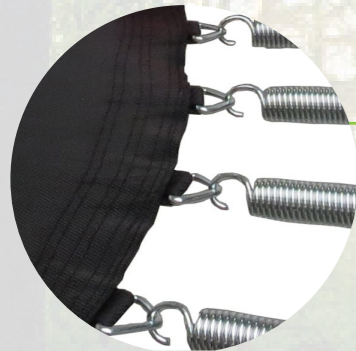

WAAROM ETAN SKY-FLYER

Springmat

De trampoline springmatten van alle Etan Sky-Flyer trampolines zijn gemaakt van sterk permatron en beschikken over ijzeren triangels waar de veren aan haken. Deze triangels zijn gedipt in een bad van zink om ze roestbestendig te maken.