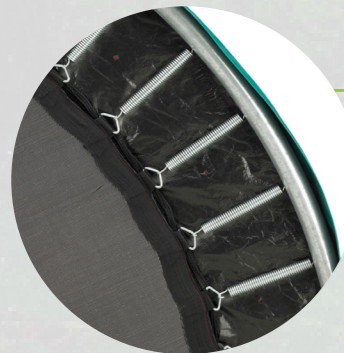

Veren

De veren van alle Etan Sky-Flyer trampolines worden verwerkt met zink voor optimale roestbestendigheid. Deze veren staan bekend om hun soepele en moeiteloze sprong.