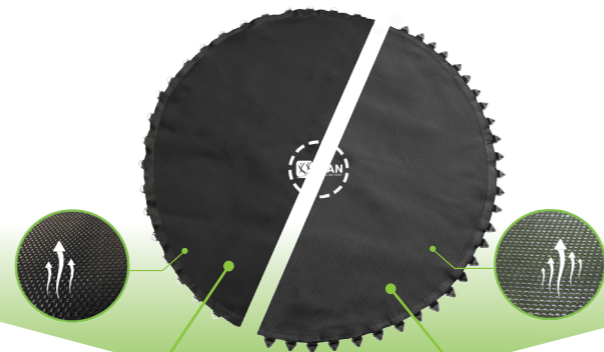

TIJD VOOR EEN UPGRADE?

Spring je niet hoog genoeg meer? Wil je sneller springen omdat je trucs wilt doen of salto's wilt maken? Dan is het tijd voor wat beters.

Een trampoline die in het begin geweldig springt en een aantal jaar later helemaal niet meer, het komt vaker voor dan je denkt. Net zoals met alles, verandert jouw behoefte voor trampolinespringen ook.

Bij Etan Trampolines hebben we verschillende upgrades ontwikkeld die jouw springervaring verbeteren. Heb je last van een doffe sprong? Dan is de luchtverplaatsing waarschijnlijk niet optimaal. Kies dan voor Etan OptiFlow!

Wil je een snellere sprong hebben? Dit komt waarschijnlijk omdat de huidige veren niet krachtig genoeg zijn opgedraaid. In dat geval zijn de Etan QuickSprings veren voor de oplossing voor jou!

Al met al, voor elke trampoline behoefte ben je bij Etan Trampolines aan het juiste adres.

Etan Premium

De Etan Premium trampoline springmat is gemaakt van hoogwaardig permatron. De trampoline veren worden bevestigd via Etan's unieke Diamond System.

Deze roest- en vorstvrije triangelen zorgen voor een soepele en gecontroleerde sprong!

Etan OptiFlow

De Etan OptiFlow trampoline springmatten worden gemaakt van PVC. Door de open structuur van de springmat kan de lucht er optimaal doorheen bewegen.

Door de optimale luchtverplaatsing behoren doffe sprongen tot het verleden! Upgrade jouw trampoline!